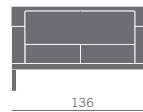

Versione con piede verniciato alluminio
Version with aluminium painted feet

A richiesta/by request
Omologazione al fuoco Classe 1IM