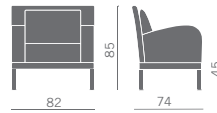

Versione con piede verniciato alluminio
Version with aluminium painted feet

A richiesta/by request
Omologazione al fuoco Classe 1IM