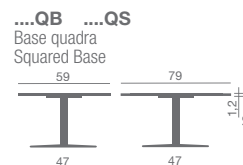

Serie de mesas de espera caracterizadas por:

- encimeras redondas o cuadradas en diferentes materiales;
- bases redondas o cuadradas en acero pintado blanco opaco o en acero inox satinado
- bases de 4 radios en acero cromado
- estructuras de 4 patas en acero pintadas color aluminio.

Piano tondo bianco in HPL (bordo inclinato)
HPL white round top (inclined side)

Piano quadro bianco in HPL (bordo inclinato)
HPL white squared top (inclined side)

Piano quadro bianco in MDF
Squared white MDF top