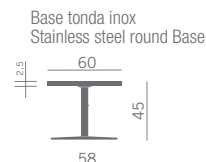

Serie de mesas de espera caracterizadas por:

- encimeras redondas o cuadradas en diferentes materiales;
- bases redondas o cuadradas en acero pintado blanco opaco o en acero inox satinado
- bases de 4 radios en acero cromado
- estructuras de 4 patas en acero pintadas color aluminio.

Piano tondo bianco in HPL (bordo inclinato)
HPL white round top (inclined side)

Piano quadro bianco in HPL (bordo inclinato)
HPL white squared top (inclined side)

Piano quadro bianco in MDF
Squared white MDF top