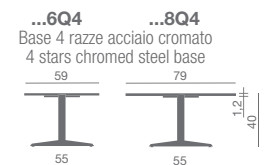

Serie de mesas de espera caracterizadas por:

- encimeras redondas o cuadradas en diferentes materiales;
- bases redondas o cuadradas en acero pintado blanco opaco o en acero inox satinado
- bases de 4 radios en acero cromado
- estructuras de 4 patas en acero pintadas color aluminio.

Piano tondo bianco in HPL (bordo inclinato)
HPL white round top (inclined side)

Piano quadro bianco in HPL (bordo inclinato)
HPL white squared top (inclined side)

Piano quadro bianco in MDF
Squared white MDF top