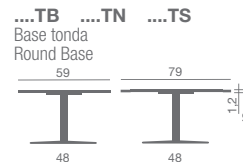

Serie von Couchtischen bestehend aus:

- Platte rund oder quadratisch in verschiedenen Materialien;
- Gestelle rund oder quadratisch aus Stahl matt weiß lackiert, aus Edelstahl satiniert oder poliert;
- 4-Stern Gestell aus Stahl verchromt;
- Vierfuß aus Stahl alugrau lackiert

Piano tondo bianco in HPL (bordo inclinato)
HPL white round top (inclined side)

Piano quadro bianco in HPL (bordo inclinato)
HPL white squared top (inclined side)

Piano quadro bianco in MDF
Squared white MDF top