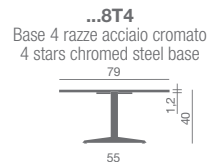

Piano tondo bianco in HPL (bordo inclinato)
HPL white round top (inclined side)