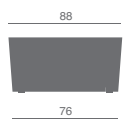

Monocolore
One colour