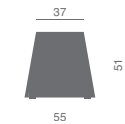

H O4 KENSHO (POUF)

Serie di pouf di forma triangolare arrotondata
 - 3 dimensioni
 - Con piedini o ruote
 - Monocolore o bicolore

Range of round edged triangle pouf
 - 3 dimensions
 - With castors or feet
 - One color or two colors upholstery

Gamme de pouf en forme de triangle arrondi
 - 3 dimensions
 - Avec patins ou roulettes
 - Revêtement unicolore ou deux couleurs

Serie von Hocker dreieckig mit gebogenen Kanten
 - 3 verschiedene Größen
 - Mit Rollen oder Gleitern
 - Einfarbig oder zweifarbig

Serie de pouff de forma triangular redondeada
 - 3 dimensiones
 - Con topes o ruedas
 - Mono-color o bi-color

Monocolore
One colour

Bicolore
Two colours

 A richiesta/by request
 Omologazione al fuoco Classe 1IM