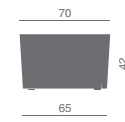

H O4 KENSHO (POUF)

Serie di pouf di forma triangolare arrotondata
 - 3 dimensioni
 - Con piedini o ruote
 - Monocolore o bicolore

Range of round edged triangle pouf
 - 3 dimensions
 - With castors or feet
 - One color or two colors upholstery

Gamme de pouf en forme de triangle arrondi
 - 3 dimensions
 - Avec patins ou roulettes
 - Revêtement unicolore ou deux couleurs

Serie von Hocker dreieckig mit gebogenen Kanten
 - 3 verschiedene Größen
 - Mit Rollen oder Gleitern
 - Einfarbig oder zweifarbig

Serie de pouff de forma triangular redondeada
 - 3 dimensiones
 - Con topes o ruedas
 - Mono-color o bi-color

Monocolore
One colour

Bicolore
Two colours

 A richiesta/by request
 Omologazione al fuoco Classe 1IM