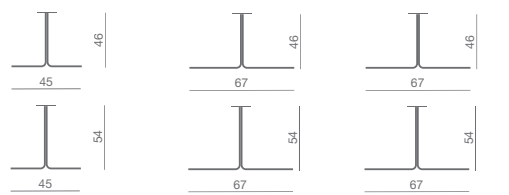

Basi in tondino Rod steel bases

Bianco/White
Giallo/Yellow
Arancio/Orange
Tortora/Dove-colour
Lava

Piani tavolo Table tops

Bianco
White

Basi tonde Round bases

Bianco/White
Giallo/Yellow
Arancio/Orange
Tortora/Dove-colour
Lava

Giallo
Yellow

Tortora
Dove-colour

Cromata
Chromed

Arancio
Orange

Lava

PIANI TAVOLO - TABLE TOPS

BASI IN TONDINO - ROD STEEL BASES

PIANI TAVOLO - TABLE TOPS