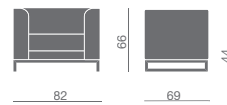

Poltrona, divano 2 posti e divano 3 posti per la zona attesa e conversazione.

Armchair, 2-seater sofa and 3-seater sofa for reception and waiting areas.

Programme attente composé par chauffeuse, canapé 2 places et canapé 3 places.

Sitzprogramm für den Empfang, der aus Sessel, 2-Sitzer Sofa und 3-Sitzer Sofa besteht.

Butaca, sofá a 2 plazas y sofá a 3 plazas para zonas de espera y recreo.

Versione con telaio cromato  
Version with chromed frame

Versione con telaio verniciato alluminio  
Version with aluminium painted frame

Versione con piede cromato  
Version with chromed feet

Versione monocolore  
One colour version

Versione bicolore  
Two colours version