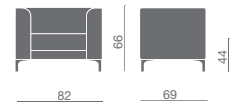

Poltrona, divano 2 posti e divano 3 posti per la zona attesa e conversazione.

Armchair, 2-seater sofa and 3-seater sofa for reception and waiting areas.

Programme attente composé par chauffeuse, canapé 2 places et canapé 3 places.

Sitzprogramm für den Empfang, der aus Sessel, 2-Sitzer Sofa und 3-Sitzer Sofa besteht.

Butaca, sofá a 2 plazas y sofá a 3 plazas para zonas de espera y recreo.

Versione con telaio cromato  
Version with chromed frame

Versione con telaio verniciato alluminio  
Version with aluminium painted frame

Versione con piede cromato  
Version with chromed feet

Versione monocolore  
One colour version

Versione bicolore  
Two colours version