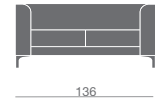

Sitzprogramm für den Empfang, der aus Sessel, 2-Sitzer Sofa und 3-Sitzer Sofa besteht.

Butaca, sofá a 2 plazas y sofá a 3 plazas para zonas de espera y recreo.

Versione con telaio cromato  
Version with chromed frame

Versione con telaio verniciato alluminio  
Version with aluminium painted frame

Versione con piede cromato  
Version with chromed feet

Versione monocolore  
One colour version

Versione bicolore  
Two colours version