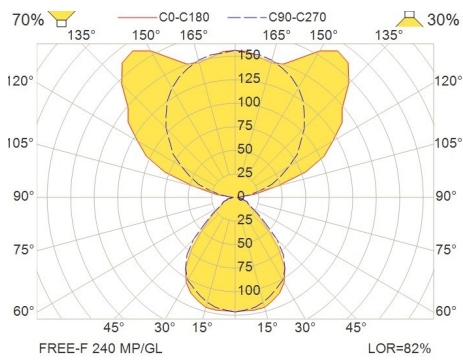

Free-F

Bewegungsfreiheit!

Technische Beschreibung

Lichtquelle	LED 8800 - 14 400 Lumen out. Farbtemperatur 3000/4000 Kelvin, CRI Ra 80, MacAdams 3. 2 x TC-L 40, 55W, 4 x TC-L 55W. Kann auch mit vormontiertem Leuchtmittel geliefert werden.	Anschluss	Wird mit 3-poliger, vormontierter Leitung 2,5m oder Leitung und Stecker geliefert. Auch in der Ausführung mit Hauptstromversorgung/ Data Modul erhältlich, woraus sich eine noch höhere Flexibilität im Büro ergibt und der Installationsaufwand anderer elektrischer Anlagen minimiert wird.
Betriebsgerät	Betriebsgerät (HF), Tastdimmer: digital dimmbares Betriebsgerät (HFDD) für DSI und SwitchDim.	Optik	Free-F 7352-255 mit Echtdruckscheibe - Typ BL / GL , Free-F 7353-255 mit Prismaticdruckscheibe - Typ PR / GL , Free-F 7354-240 mit Mikroprismaticdruckscheibe - Typ MP .
Gehäusematerial & -farbe	Weißes, silbergraues oder schwarzes Aluminium-Gehäuse und solider Stahlfuß.	Integrierte Sensoren	Stand alone Bewegungsmelder Typ S-SEN oder eine Kombination von Präsenz- und Tageslicht Sensor Typ D-SEN.

Masszeichnung

Free-F

Bewegungsfreiheit!

Lichtverteilungskurve

Free-F

Bewegungsfreiheit!

Energielabel

GLAMOX Free-F/T