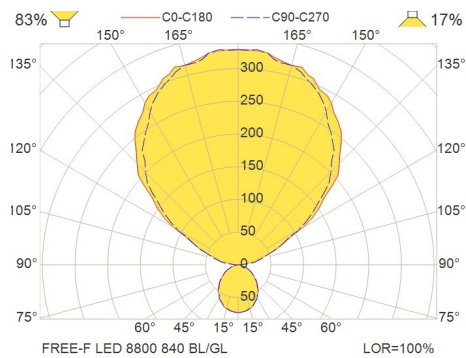

Masszeichnung

Free-F

Bewegungsfreiheit!

Lichtverteilungskurve

Free-F

Bewegungsfreiheit!

Energielabel

GLAMOX Free-F/T