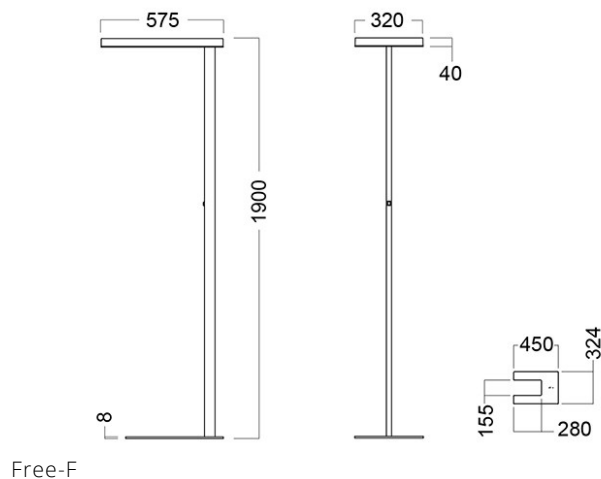

Free-F

Bewegungsfreiheit!

Technische Beschreibung

Lichtquelle	LED 8800 - 14 400 Lumen out. Farbtemperatur 3000/4000 Kelvin, CRI Ra 80, MacAdams 3. 2 x TC-L 40, 55W, 4 x TC-L 55W. Kann auch mit vormontiertem Leuchtmittel geliefert werden.	Anschluss	Wird mit 3-poliger, vormontierter Leitung 2,5m oder Leitung und Stecker geliefert. Auch in der Ausführung mit Hauptstromversorgung/ Data Modul erhältlich, woraus sich eine noch höhere Flexibilität im Büro ergibt und der Installationsaufwand anderer elektrischer Anlagen minimiert wird.
Betriebsgerät	Betriebsgerät (HF), Tastdimmer: digital dimmbares Betriebsgerät (HFDD) für DSI und SwitchDim.	Optik	Free-F 7352-255 mit Echtdruckscheibe - Typ BL / GL, Free-F 7353-255 mit Prismaticdruckscheibe - Typ PR / GL, Free-F 7354-240 mit Mikroprismaticdruckscheibe - Typ MP.
Gehäusematerial & -farbe	Weißes, silbergraues oder schwarzes Aluminium-Gehäuse und solider Stahlfuß.	Integrierte Sensoren	Stand alone Bewegungsmelder Typ S-SEN oder eine Kombination von Präsenz- und Tageslicht Sensor Typ D-SEN.

Masszeichnung