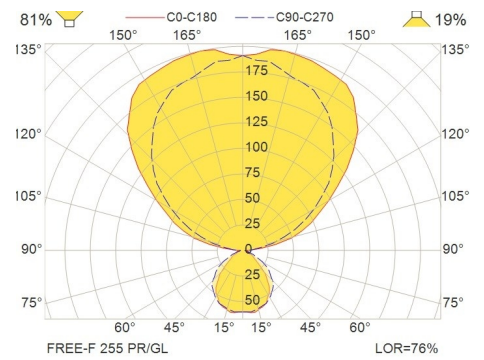

Free-F

Bewegungsfreiheit!

Technische Beschreibung

Lichtquelle	LED 8800 - 14 400 Lumen out. Farbtemperatur 3000/4000 Kelvin, CRI Ra 80, MacAdams 3. 2 x TC-L 40, 55W, 4 x TC-L 55W. Kann auch mit vormontiertem Leuchtmittel geliefert werden.	Anschluss	Wird mit 3-poliger, vormontierter Leitung 2,5m oder Leitung und Stecker geliefert. Auch in der Ausführung mit Hauptstromversorgung/ Data Modul erhältlich, woraus sich eine noch höhere Flexibilität im Büro ergibt und der Installationsaufwand anderer elektrischer Anlagen minimiert wird.
Betriebsgerät	Betriebsgerät (HF), Tastdimmer: digital dimmbares Betriebsgerät (HFDD) für DSI und SwitchDim.	Optik	Free-F 7352-255 mit Echtdruckscheibe - Typ BL / GL , Free-F 7353-255 mit Prismaticdruckscheibe - Typ PR / GL , Free-F 7354-240 mit Mikroprismaticdruckscheibe - Typ MP .
Gehäusematerial & -farbe	Weißes, silbergraues oder schwarzes Aluminium-Gehäuse und solider Stahlfuß.	Integrierte Sensoren	Stand alone Bewegungsmelder Typ S-SEN oder eine Kombination von Präsenz- und Tageslicht Sensor Typ D-SEN.

Masszeichnung

Free-F

Bewegungsfreiheit!

Lichtverteilungskurve

Free-F

Bewegungsfreiheit!

Energielabel

GLAMOX Free-F/T