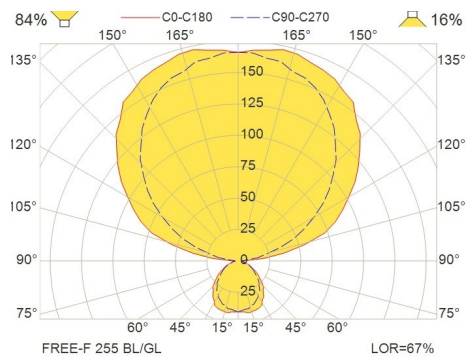

Free-F

Bewegungsfreiheit!

Technische Beschreibung

Lichtquelle	LED 8800 - 14 400 Lumen out. Farbtemperatur 3000/4000 Kelvin, CRI Ra 80, MacAdams 3. 2 x TC-L 40, 55W, 4 x TC-L 55W. Kann auch mit vormontiertem Leuchtmittel geliefert werden.	Anschluss	Wird mit 3-poliger, vormontierter Leitung 2,5m oder Leitung und Stecker geliefert. Auch in der Ausführung mit Hauptstromversorgung/ Data Modul erhältlich, woraus sich eine noch höhere Flexibilität im Büro ergibt und der Installationsaufwand anderer elektrischer Anlagen minimiert wird.
Betriebsgerät	Betriebsgerät (HF), Tastdimmer: digital dimmbares Betriebsgerät (HFDD) für DSI und SwitchDim.	Optik	Free-F 7352-255 mit Echtdruckscheibe - Typ BL / GL , Free-F 7353-255 mit Prismaticdruckscheibe - Typ PR / GL , Free-F 7354-240 mit Mikroprismaticdruckscheibe - Typ MP .
Gehäusematerial & -farbe	Weißes, silbergraues oder schwarzes Aluminium-Gehäuse und solider Stahlfuß.	Integrierte Sensoren	Stand alone Bewegungsmelder Typ S-SEN oder eine Kombination von Präsenz- und Tageslicht Sensor Typ D-SEN.

Masszeichnung

Free-F

Bewegungsfreiheit!

Lichtverteilungskurve

Free-F

Bewegungsfreiheit!

Energielabel

GLAMOX Free-F/T