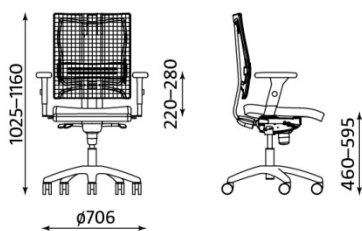

Net Motion

- 1 Komfortabler, elegant anmutender Drehstuhl
- 2 Epron-Synchron-Mechanik mit Sitztiefenverstellung
- 3 Armlehnen höhenverstellbar und werkzeuglos breiteneinstellbar
- 4 Sitz höhenverstellbar durch Gaslift
- 5 Aluminium-Fußkreuz poliert
- 6 Rücken mit Netzdesign (schwarz)
- 7 Große 65mm-Designrollen
- 8 Rückenträger verchromt
- 9 Bezugsstoff Lucia (YB)