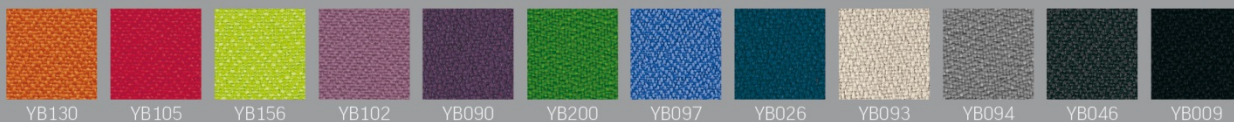

Net Motion

- 1 Komfortabler, elegant anmutender Drehstuhl
- 2 Epron-Synchron-Mechanik mit Sitztiefenverstellung
- 3 Armlehnen höhenverstellbar und werkzeuglos breiteneinstellbar
- 4 Sitz höhenverstellbar durch Gaslift
- 5 Aluminium-Fußkreuz poliert
- 6 Rücken mit Netzdesign (schwarz)
- 7 Große 65mm-Designrollen
- 8 Rückenträger verchromt
- 9 Bezugsstoff Lucia (YB)

Bezugsstoff „Lucia“

YB130

YB105

YB156

YB102

YB090

YB200

YB097