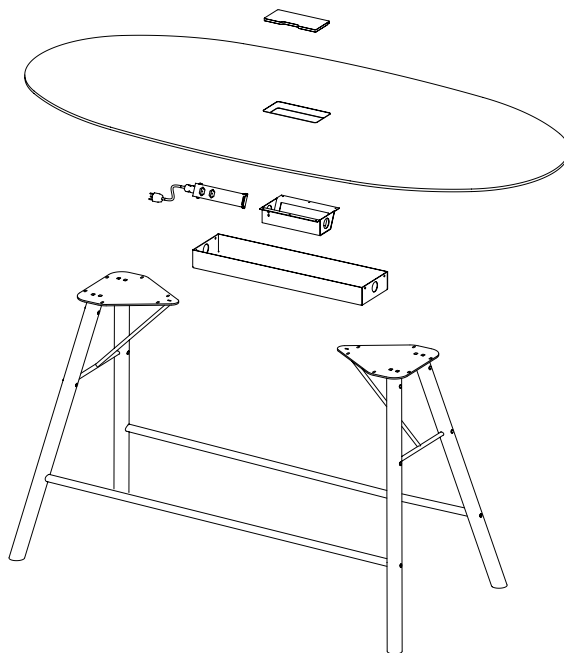

4_Zubehör Accessoires

Steckdoseneinheiten, 3 x 230V, 2xRJ45, für Mediabox Bloc d'alimentation, 3x230V, 2xRJ45, pour boîtier connectique	<input type="radio"/>
Kabelwanne horizontal schwarz, passend zur Tischlänge Goulotte passe câbles horizontale noire, adaptée à la longueur de la table	<input type="radio"/>
Kabelkanalsegment 500 mm Segment chemin de câbles 500 mm	<input type="radio"/>
Kabelschlauch vertikal Gaine de câblage verticale	<input type="radio"/>
Netzkabel und Netzverbindungskabel für Steckdoseneinheiten Câble électrique et câble d'alimentation pour barres d'alimentation	<input type="radio"/>

Standard Standard
Optional En option

Tischgrößen, Rechteckform
Dimensions de la table rectangulaire

Tischgrößen, Oval
Dimensions de la table ovale

Tischgrösse, Rund
Dimensions de la table ronde

Aufbau
Composition